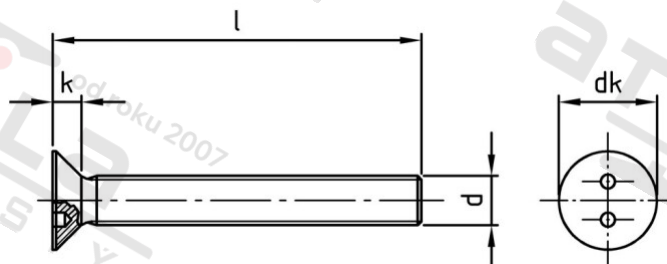

Výr. 9103 A2 M 4X40 SP8 Šrouby pojistné se zápustnou hlavou a dvěma otvory, metrický závit

Číslo položky:	910324 40	EAN/GTIN:	4043377126870
Materiál:	A2	Čistá hmotnost na 100:	0.338 kg
		Množství v balení (VPE):	100 St.

Technické údaje

Průměr (d):	4 mm
Celková délka (l):	40 mm
Typ závitu:	metrický
tvár hlavy:	se zápustnou hlavou
Průměr hlavy (dk):	8,4 mm
Výška hlavy (k):	2,4 mm
Velikost pohonu (Pohon):	SP-8
Tvar pohonu (pohon):	Dva otvory
Pevnost v tahu (Rm):	500 N/mm ²

Parametry

- Metrický závit
- pohon se dvěma otvory
- zápustná hlava

Použití

Ideální ochrana proti příležitostným zlodějům, protože speciální montážní nástroj brání snadnému uvolnění

Oblast použití

Bezpečnostní technika, Solární systémy, Výroba kovových konstrukcí