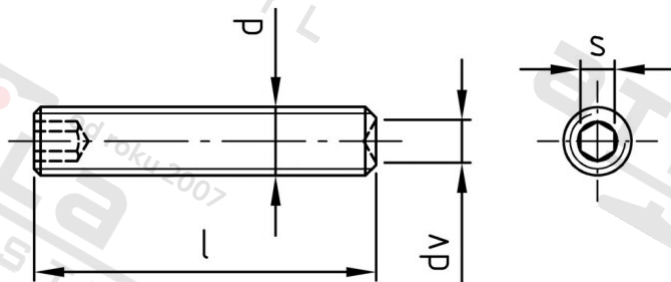

ISO 4029 A4 M 6X80

Šr. stavecí s vnit. 6-hr a kužel. dulkem H21

Číslo položky:

402946 80

EAN/GTIN:

4043377335029

Materiál:

A4

Čistá hmotnost na 100:

1.321 kg

Množství v balení (VPE):

200 St.

Technické údaje

Průměr (d):	6 mm
Celková délka (l):	80 mm
Rozměr dv (dv):	3 mm
Typ závitů:	metrický
Tvrdość:	21
Tvar pohonu (pohon):	Vnitřní šestihran
Velikost pohonu (Pohon):	SW 3