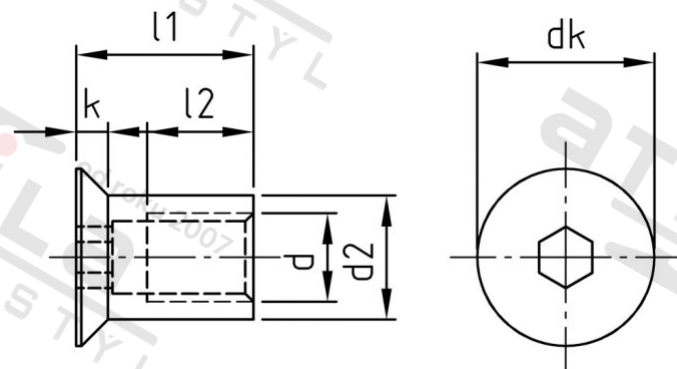

Art. 9062 1.4305 M 12X20 Matice nábytkářské se zápusťnou hlavou a vnitřním šestihranem

Číslo položky:	9062212 20	EAN/GTIN:	4043377324191
Materiál:	A1	Čistá hmotnost na 100:	2.200 kg
		Množství v balení (VPE):	50 St.

Technické údaje

Průměr (d):	12 mm
Velikost pohonu (Pohon):	SW 8
Tvar pohonu (pohon):	Vnitřní šestihran
tvary hlavy:	se zápusťnou hlavou
Průměr hlavy (dk):	24 mm
Výška hlavy (k):	4,4 mm
Rozměr d2 (d2):	16 mm
Rozměr l1 (l1):	20 mm
Rozměr l2 (l2):	12 mm

Parametry

- Zápusťná hlava
- vnitřní šestihra

Oblast použití

Strojírenství