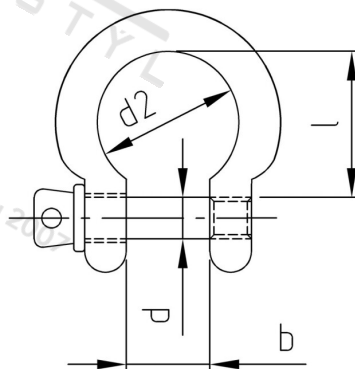

Výr. 9641 A4 5 Šekl omega

Číslo položky:	964145	EAN/GTIN:	4043377188410
Materiál:	A4	Čistá hmotnost na 100:	1.500 kg
		Množství v balení (VPE):	20 St.

Technické údaje

Průměr (d):	5 mm
Rozměr b (b):	10 mm
Limit pracovního zatížení (WLL in KG):	232 KG
Minimální zatížení při přetržení:	9,1 KN
Rozměr l (l):	20 mm
Rozměr d2 (d2):	17 mm

Oblast použití

Lodě