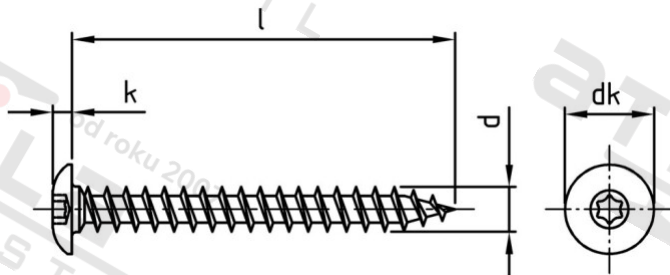

Výr. 9083 A2 7X70 TX30 Šrouby na dveřní závěsy s půlk hl a vnitřní hvězd

Číslo položky:	908327 70	EAN/GTIN:	4043377248947
Materiál:	A2	Čistá hmotnost na 100:	1.220 kg
		Množství v balení (VPE):	200 St.

Technické údaje

Průměr (d):	7 mm
Pevnost v tahu (Rm):	500 N/mm ²
Celková délka (l):	70 mm
Typ závitu:	dřevo závít
Velikost pohonu (Pohon):	TX30
Tvar pohonu (pohon):	Vnitřní hvězdice
tvar hlavy:	Risso
Průměr hlavy (dk):	14 mm
Výška hlavy (k):	3 mm
Průměr jádra:	4,2 mm