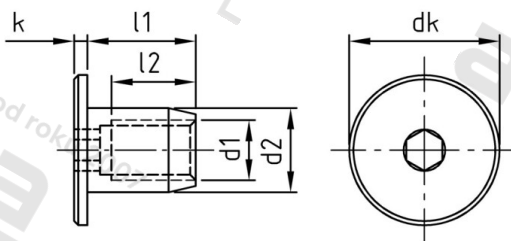

Art. 9262 A4 M 6X10 Matice nábyt. se zápust. hlavou a vnitř. šestihr.

Číslo položky:	926246 10	EAN/GTIN:	4043377387189
Materiál:	A4	Čistá hmotnost na 100:	0.540 kg
		Množství v balení (VPE):	100 St.

Technické údaje

tvary hlavy:	prostáček
Průměr hlavy (dk):	15 mm
Velikost pohonu (Pohon):	SW 5
Tvar pohonu (pohon):	Vnitřní šestihran
Výška hlavy (k):	2,2 mm
Rozměr d1 (d1):	6 mm
Rozměr d2 (d2):	9 mm
Rozměr l2 (l2):	5 mm
Rozměr l1 (l1):	10 mm

Parametry

- Plochá hlava
- Šestihranná hlavice

Použití