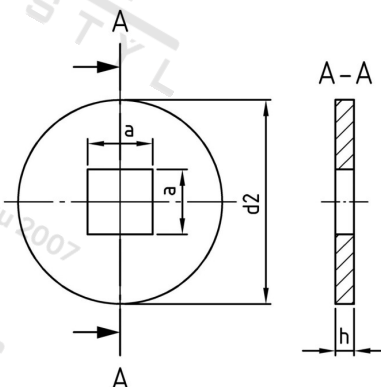

DIN 440 A2 V 14,0 Podl pro dřevěné konstr., čtverc. otvor, typ V

Číslo položky:	O44020140	EAN/GTIN:	4043377036179
Materiál:	A2	Čistá hmotnost na 100:	3.785 kg
		Množství v balení (VPE):	50 St.

Technické údaje

Rozměr h (h):	4 mm
Vnější průměr (d2):	44 mm
Šířka čtyřhranu (a):	14 mm

Oblast použití

Výroba dřevěných konstrukcí