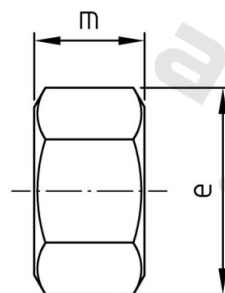

**DIN 934 A4-70 M12 Matice šestihranné**

<b>Číslo položky:</b>	093447012	<b>EAN/GTIN:</b>	4043377099785
<b>Materiál:</b>	A4	<b>Čistá hmotnost na 100:</b>	1.550 kg
		<b>Množství v balení (VPE):</b>	100 St.

**Technické údaje**

<b>Průměr (d):</b>	12 mm
<b>Typ závitů:</b>	metrický
<b>Rozměr přes hrany (e):</b>	21,1 mm
<b>Velikost pohonu (Pohon):</b>	SW 19
<b>Tvar pohonu (pohon):</b>	Vnější šestihran
<b>Pevnost v tahu (Rm):</b>	700 N/mm <sup>2</sup>
<b>Výška (m):</b>	10 mm