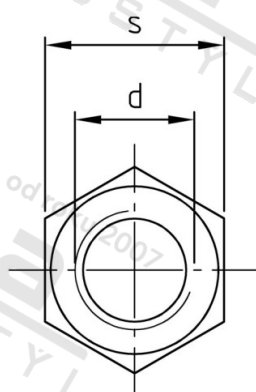

**DIN 934 A4-70 M12 Matice šestihranné**

<b>Číslo položky:</b>	093447012	<b>EAN/GTIN:</b>	4043377099785
<b>Materiál:</b>	A4	<b>Čistá hmotnost na 100:</b>	1.550 kg
		<b>Množství v balení (VPE):</b>	100 St.

**Technické údaje**

<b>Průměr (d):</b>	12 mm
<b>Typ závitů:</b>	metrický
<b>Rozměr přes hrany (e):</b>	21,1 mm
<b>Velikost pohonu (Pohon):</b>	SW 19
<b>Tvar pohonu (pohon):</b>	Vnější šestihran
<b>Pevnost v tahu (Rm):</b>	700 N/mm <sup>2</sup>
<b>Výška (m):</b>	10 mm