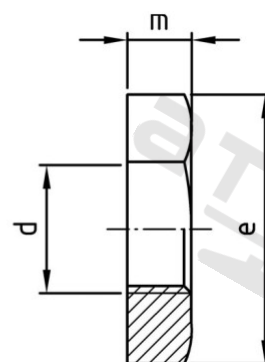

DIN 431 A4 BG 1 1/2" Matice šestihranné s trubk. záv. dle DIN ISO 228

Číslo položky:	O4314112	EAN/GTIN:	4043377032416
Materiál:	A4	Čistá hmotnost na 100:	13.400 kg
		Množství v balení (VPE):	5 St.

Technické údaje

Typ závitu:	trubkový závit
Pevnost v tahu (Rm):	500 N/mm ²
Tvar pohonu (pohon):	Vnější šestihran
Průměr palec (d):	1 1/2"
Výška (m):	12 mm
Rozměr přes hrany (e):	66,44 mm
Velikost pohonu (Pohon):	SW 60