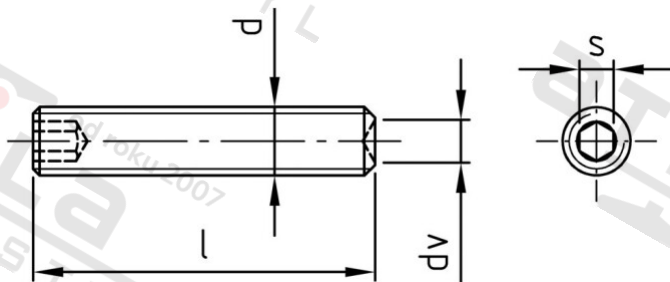

**ISO 4029 A4 M 20X25**

**Šr. stavecí s vnit. 6-hr a kužel. dulcem H21**

**Číslo položky:**

4029420 25

**EAN/GTIN:**

4043377076670

**Materiál:**

A4

### Technické údaje

<b>Průměr (d):</b>	20 mm
<b>Celková délka (l):</b>	25 mm
<b>Rozměr dv (dv):</b>	14 mm
<b>Typ závitu:</b>	metrický
<b>Tvrdość:</b>	21
<b>Tvar pohonu (pohon):</b>	Vnitřní šestihran
<b>Velikost pohonu (Pohon):</b>	SW 10