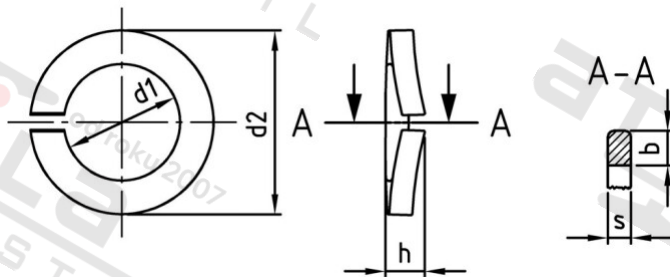

DIN 128 A4 A 6 Podložky pružné vyklenuté , typ A

Číslo položky:	012846	EAN/GTIN:	4043377025265
Materiál:	A4	Čistá hmotnost na 100:	0.070 kg
		Množství v balení (VPE):	1000 St.

Technické údaje

Vnitřní průměr (d1):	6,1 mm
Vnější průměr (d2):	11,8 mm
Rozměr h (h):	2 mm
Šířka (b):	2,5 mm
Tloušťka materiálu (s):	1,3 mm

Parametry

- typ A

Oblast použití

Strojírenství, Výroba kovových konstrukcí