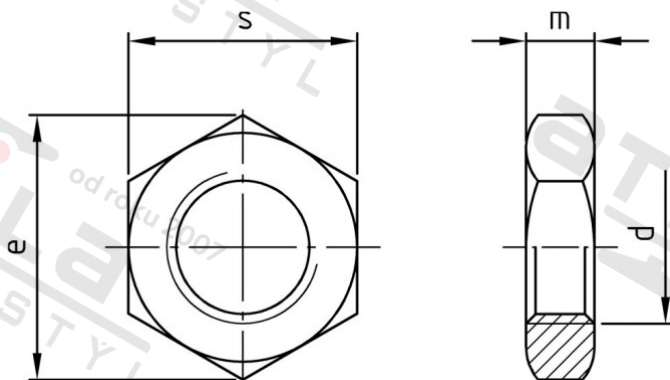

**DIN 936 A4-025 M 42 Matice šestihránné, nízké**

Číslo položky:	0936442	EAN/GTIN:	4043377100528
Materiál:	A4	Čistá hmotnost na 100:	30.700 kg
		Množství v balení (VPE):	10 St.

**Technické údaje**

Průměr (d):	42 mm
Typ závitů:	metrický
Výška (m):	16 mm
Rozměr přes hrany (e):	71,3 mm
Velikost pohonu (Pohon):	SW 65
Tvar pohonu (pohon):	Vnější šestihran
Pevnost v tahu (Rm):	250 N/mm <sup>2</sup>

**Parametry**

- "O" = snížená nosnos

**Oblast použití**

Strojírenství