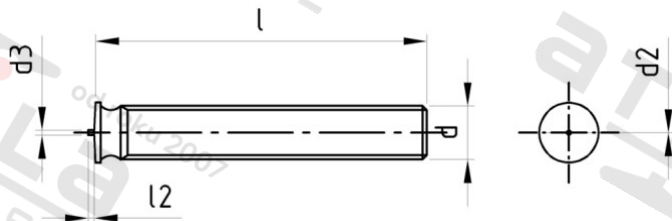

ISO 13918 A2 PT M 8X30 Šrouby přivařovací s vnějším závitem

Číslo položky:	1391828 30	EAN/GTIN:	4043377142474
Materiál:	A2	Čistá hmotnost na 100:	0.969 kg
		Množství v balení (VPE):	200 St.

Technické údaje

Průměr (d):	8 mm
Celková délka (l):	30 mm
Rozměr d2 (d2):	9 mm
Výška hlavy h:	0,8-1,4 mm
Typ závitu:	vnější závit
Pevnost v tahu (Rm):	500 N/mm ²

Oblast použití

Strojírenství, Výroba kovových konstrukcí