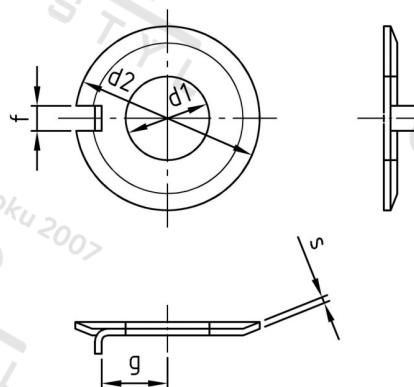

DIN 432 A4 23,0 Podložky pojistné s nose

Číslo položky:	04324230	EAN/GTIN:	4043377032744
Materiál:	A4	Čistá hmotnost na 100:	1.940 kg
		Množství v balení (VPE):	25 St.

Technické údaje

Vnitřní průměr (d1):	23 mm
Vnější průměr (d2):	50 mm
Rozměr g (g):	20 mm
Rozměr f (f):	7,5 mm
Tloušťka materiálu (s):	1,6 mm