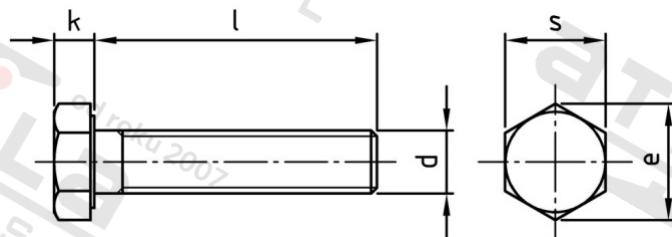

DIN 933 A2-70 M 8X25 Šrouby se šestihrannou hlavou, celý závit

Číslo položky:	00200.20.00.080.025	EAN/GTIN:	4043377091901
Materiál:	A2	Čistá hmotnost na 100:	1.390 kg
		Množství v balení (VPE):	100 St.

Technické údaje

Průměr (d):	8 mm
Celková délka (l):	25 mm
Typ závitů:	metrický
Výška hlavy (k):	5,3 mm
Rožměr přes hrany (e):	14,38 mm
tvár hlavy:	Se šestihrannou hlavou
Velikost pohonu (Pohon):	SW 13
Tvár pohonu (pohon):	Vnější šestihran
Pevnost v tahu (Rm):	700 N/mm ²