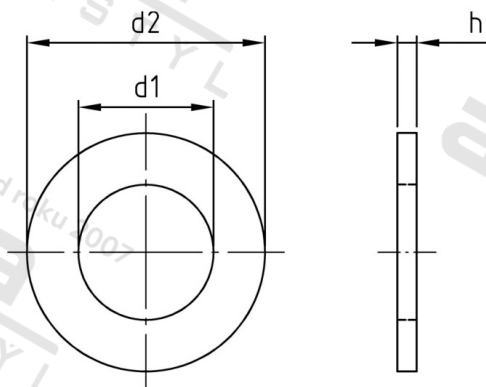

ISO 7089 A2 48 Podložky ploché, běžná řada, 200 HV

| | | | |
|-----------------------|---------|---------------------------------|---------------|
| Číslo položky: | 7089248 | EAN/GTIN: | 4043377308672 |
| Materiál: | A2 | Čistá hmotnost na 100: | 28.400 kg |
| | | Množství v balení (VPE): | 10 St. |

Technické údaje

| | |
|-----------------------------|--------|
| Rozměr h (h): | 8 mm |
| Vnitřní průměr (d1): | 52 mm |
| Vnější průměr (d2): | 92 mm |
| Tvrdość: | 200 HV |

Parametry

- Tvrdość 200 HV

Oblast použití