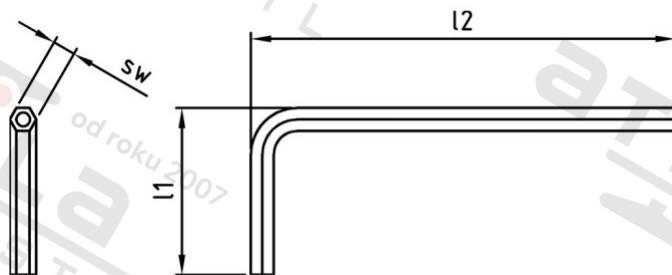

Výr. 9118 CV-ocel SW-PIN 3 mm Klíč pojistný úhlový na vnitřní šestihran

Číslo položky:	91183	EAN/GTIN:	4043377133847
Materiál:	CV	Čistá hmotnost na 100:	0.445 kg
		Množství v balení (VPE):	1 St.

Technické údaje

Velikost pohonu (Pohon):	SW 3
Rozměr l1 (l1):	23 mm
Rozměr l2 (l2):	66 mm

Parametry

- Alezaje pe ambele părți

Oblast použití

Bezpečnostní technika, Solární systémy, Výroba kovových konstrukcí

Přednosti výrobku

- Možnost oboustranného použití – úhlový klíč pro vhodné pohony s vnitřním šestihranem a hrotem