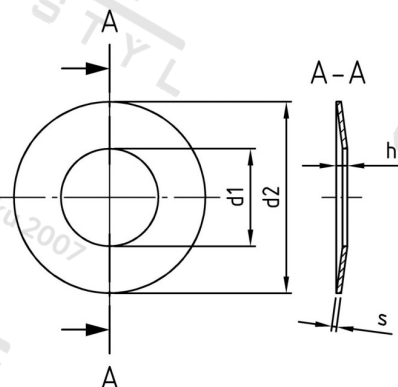

**DIN 2093 1.4310 12X6,2X0,5 Pružiny talířové**

<b>Číslo položky:</b>	2093212 62 05	<b>EAN/GTIN:</b>	4043377140418
<b>Materiál:</b>	A1	<b>Čistá hmotnost na 100:</b>	0.031 kg
		<b>Množství v balení (VPE):</b>	200 St.

**Technické údaje**

<b>Rozměr h (h):</b>	0,85 mm
<b>Vnitřní průměr (d1):</b>	6,2 mm
<b>Vnější průměr (d2):</b>	12 mm
<b>Tloušťka materiálu (s):</b>	0,5 mm

**Oblast použití**

Strojírenství, Výroba kovových konstrukcí