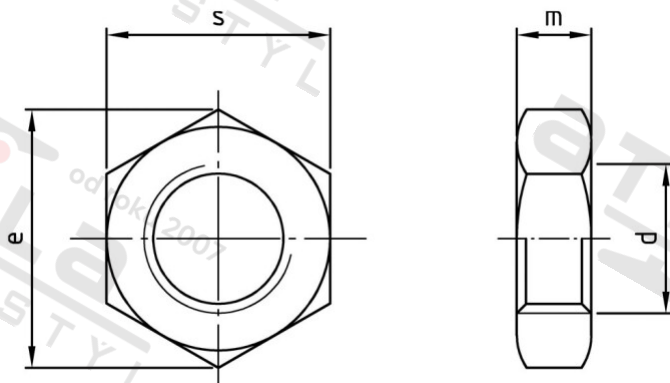

**DIN 439 A4-025 BM 42 Matice šestihranné, nízké**

<b>Číslo položky:</b>	0439442	<b>EAN/GTIN:</b>	4043377036087
<b>Materiál:</b>	A4	<b>Čistá hmotnost na 100:</b>	40.300 kg
		<b>Množství v balení (VPE):</b>	10 St.

**Technické údaje**

<b>Průměr (d):</b>	42 mm
<b>Typ závitů:</b>	metrický
<b>Pevnost v tahu (Rm):</b>	250 N/mm <sup>2</sup>
<b>Tvar pohonu (pohon):</b>	Vnější šestihran
<b>Výška (m):</b>	21 mm
<b>Rozměr přes hrany (e):</b>	71,3 mm
<b>Velikost pohonu (Pohon):</b>	SW 65

**Parametry**

- "O" = snížená nosnos

**Oblast použití**

Strojírenství