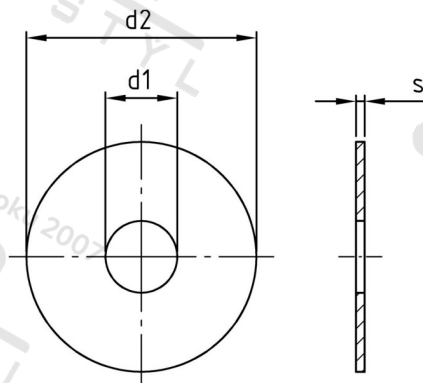

Výr. 9054 A4 25X5,3X1,5 Podložky karosářské

| | | | |
|-----------------------|------------|---------------------------------|---------------|
| Číslo položky: | 9054425 53 | EAN/GTIN: | 4043377209481 |
| Materiál: | A4 | Čistá hmotnost na 100: | 0.512 kg |
| | | Množství v balení (VPE): | 200 St. |

Technické údaje

| | |
|--------------------------------|--------|
| Vnitřní průměr (d1): | 5,3 mm |
| Vnější průměr (d2): | 25 mm |
| Tloušťka materiálu (s): | 1,5 mm |

Oblast použití

Strojírenství, Výroba kovových konstrukcí