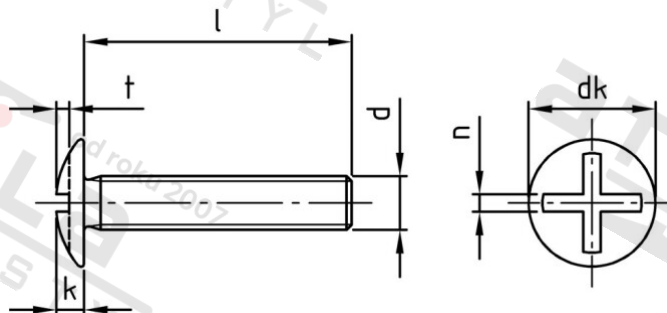

**NF E 25-129 A2 M 8X30 Šrouby vratové s velkou hlavou a dvojitou drážkou**

<b>Číslo položky:</b>	2512928 30	<b>EAN/GTIN:</b>	4043377336002
<b>Materiál:</b>	A2	<b>Čistá hmotnost na 100:</b>	1.570 kg
		<b>Množství v balení (VPE):</b>	200 St.

**Technické údaje**

<b>Průměr (d):</b>	8 mm
<b>Celková délka (l):</b>	30 mm
<b>Průměr hlavy (dk):</b>	20 mm
<b>Výška hlavy (k):</b>	4,4 mm
<b>Šířka drážky (n):</b>	2 mm
<b>Hloubka drážky (t):</b>	2 mm

**Oblast použití**