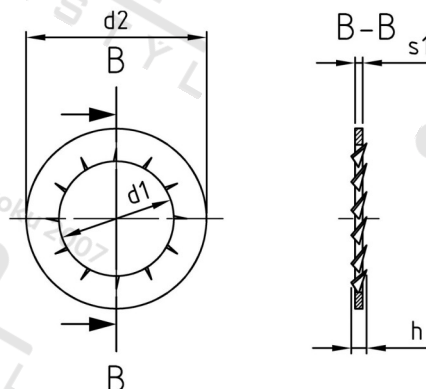

**DIN 6798 A4 J 8,2 Podložky vějířové, typ J**

<b>Číslo položky:</b>	6798482	<b>EAN/GTIN:</b>	4043377146830
<b>Materiál:</b>	A4	<b>Čistá hmotnost na 100:</b>	0.075 kg
		<b>Množství v balení (VPE):</b>	1000 St.

**Technické údaje**

<b>Vnitřní průměr (d1):</b>	8,2 mm
<b>Vnější průměr (d2):</b>	14 mm
<b>Rozměr h:</b>	~2,4 mm
<b>Tloušťka zubu (s1):</b>	0,8 mm
<b>Tvrdość:</b>	140 HV

**Parametry**

- typ J

**Oblast použití**