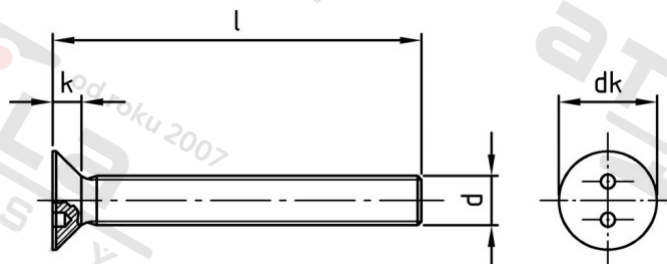

**Výr. 9103 A2 M 6X20 SP1/4
závit**

Šrouby pojistné se zápusťnou hlavou a dvěma otvory, metrický

Číslo položky:

910326 20

EAN/GTIN:

4043377127082

Materiál:

A2

Čistá hmotnost na 100:

0.450 kg

Množství v balení (VPE):

100 St.

Technické údaje

Průměr (d):	6 mm
Celková délka (l):	20 mm
Typ závitu:	metrický
tvár hlavy:	se zápusťnou hlavou
Průměr hlavy (dk):	12,4 mm
Výška hlavy (k):	3,45 mm
Velikost pohonu (Pohon):	SP-1/4
Tvar pohonu (pohon):	Dva otvory
Pevnost v tahu (Rm):	500 N/mm ²

Parametry

- Metrický závit
- pohon se dvěma otvory
- zápusťná hlava

Použití

Ideální ochrana proti příležitostným zlodějům, protože speciální montážní nástroj brání snadnému uvolnění

Oblast použití

Bezpečnostní technika, Solární systémy, Výroba kovových konstrukcí