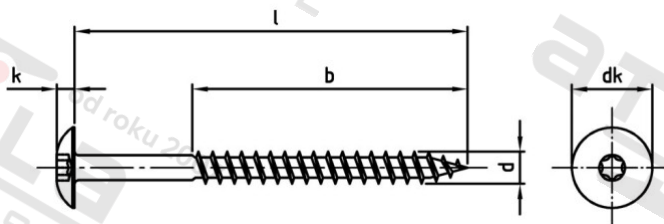

Výr. 9086 A2 5,5X38 TX20 – RAL 8014 Vrutky Trespo s pl kulovou hl a vnitřní hvězdicí

Číslo položky:	90862801455 38	EAN/GTIN:	4043377389718
Materiál:	A2	Čistá hmotnost na 100:	0.402 kg
		Množství v balení (VPE):	100 St.

Technické údaje

Průměr (d):	5,5 mm
Pevnost v tahu (Rm):	500 N/mm ²
Celková délka (l):	38 mm
Typ závitu:	dřevo závit
Velikost pohonu (Pohon):	TX20
Tvar pohonu (pohon):	Vnitřní hvězdice
tvary hlavy:	Risso
Průměr hlavy (dk):	12,3 mm
Výška hlavy (k):	2,7 mm
Barva:	RAL 8014 – Sépiově hnědá
Délka závitu (b):	25 mm