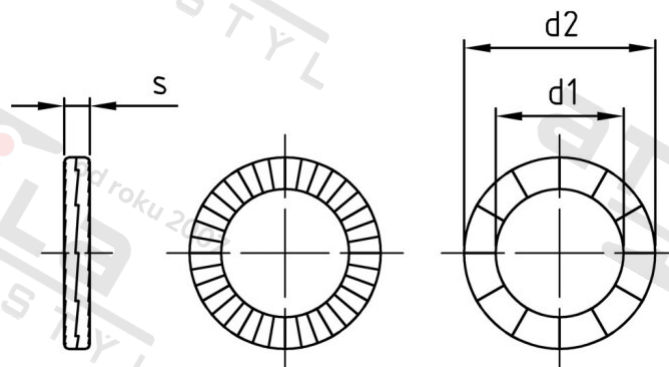

**Art. 9210 A4 8,6X13,5X2,6 Podložky pojistné, úzký**

<b>Číslo položky:</b>	921048	<b>EAN/GTIN:</b>	4043377339881
<b>Materiál:</b>	A4	<b>Čistá hmotnost na 100:</b>	0.109 kg
		<b>Množství v balení (VPE):</b>	200 St.

**Technické údaje**

<b>Vnitřní průměr (d1):</b>	8,6 mm
<b>Vnější průměr (d2):</b>	13,5 mm
<b>Tvrdość:</b>	550 HV
<b>Tloušťka materiálu (s):</b>	2,6 mm

**Parametry**

- Twin-Lock

**Použití**

- Slim verze se standardním průměrem vhodné pro šrouby se zapuštěnou.
- Šířka otvory nebo štěrby a měkké opěrné plochy (gumy, lakované povrchy, atd.)
- Snadná instalace + demontáž