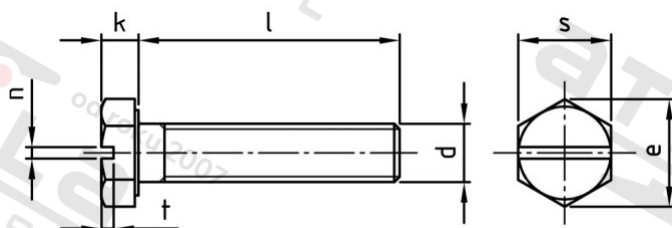

**DIN 933 A4 M 4X8 SZ Šrouby se 6-hr hlavou a drážkou, celý závit**

Číslo položky:	O933404 8	EAN/GTIN:	4043377092489
Materiál:	A4	Čistá hmotnost na 100:	0.149 kg
		Množství v balení (VPE):	500 St.

**Technické údaje**

Průměr (d):	4 mm
Celková délka (l):	8 mm
Typ závitů:	metrický
Výška hlavy (k):	3 mm
Rožměr přes hrany (e):	8 mm
tvár hlavy:	Se šestihrannou hlavou s drážkou
Velikost pohonu (Pohon):	SW 7
Tvár pohonu (pohon):	Vnější šestihran s drážkou
Pevnost v tahu (Rm):	500 N/mm <sup>2</sup>