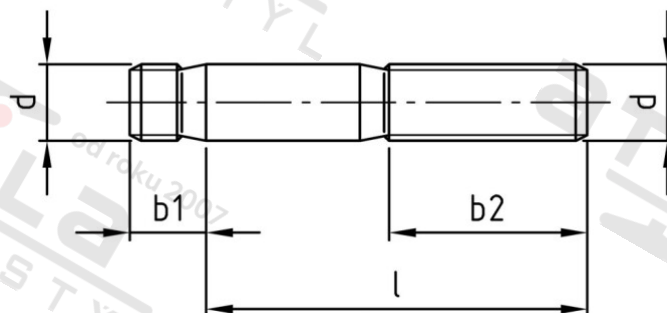

DIN 938 A2 M 12X45 Šrouby závrtné, závrtný konec 1 d

Číslo položky:	0938212 45	EAN/GTIN:	4043377101075
Materiál:	A2	Čistá hmotnost na 100:	4.240 kg
		Množství v balení (VPE):	100 St.

Technické údaje

Průměr (d):	12 mm
Typ závitů:	metrický
Pevnost v tahu (Rm):	500 N/mm ²
Celková délka (l):	45 mm
Závrtný konec (b1):	12 mm
matice (b2):	30 mm