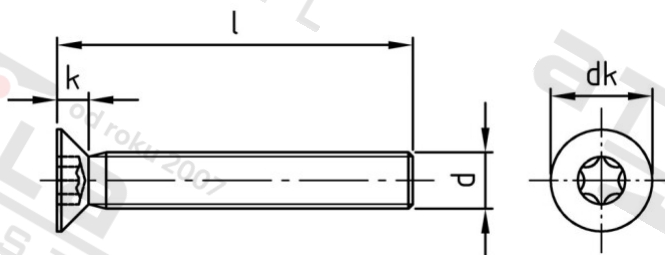

**ISO 14581 A4 M 2X14 TX6 Šrouby se zápustnou hlavou s hvězdkovou drážkou**

<b>Číslo položky:</b>	1458142 14	<b>EAN/GTIN:</b>	4043377287144
<b>Materiál:</b>	A4	<b>Čistá hmotnost na 100:</b>	0.031 kg
		<b>Množství v balení (VPE):</b>	1000 St.

**Technické údaje**

<b>Průměr (d):</b>	2 mm
<b>Celková délka (l):</b>	14 mm
<b>Typ závitu:</b>	metrický
<b>tvár hlavy:</b>	se zápustnou hlavou
<b>Průměr hlavy (dk):</b>	3,8 mm
<b>Výška hlavy (k):</b>	1,2 mm
<b>Velikost pohonu (Pohon):</b>	TX6
<b>Tvar pohonu (pohon):</b>	Vnitřní hvězdička
<b>Pevnost v tahu (Rm):</b>	500 N/mm <sup>2</sup>

**Parametry**

- "O" = snížená nosnos

**Oblast použití**

Strojírenství