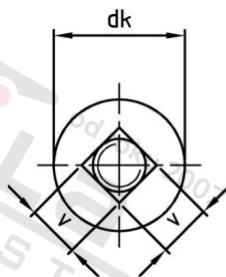

DIN 603 A4-70 M 5X25 Šr. vratové s plochou půlk hl a čtyřhranem

Číslo položky:	060345 25	EAN/GTIN:	4043377049698
Materiál:	A4	Čistá hmotnost na 100:	0.510 kg
		Množství v balení (VPE):	200 St.

Technické údaje

Průměr (d):	5 mm
Celková délka (l):	25 mm
Typ závitu:	metrický
tvár hlavy:	Kulovou hlavou
Výška hlavy (k):	3,3 mm
Pevnost v tahu (Rm):	700 N/mm ²
Průměr hlavy (dk):	13,55 mm
Rozměr v (v):	5,48 mm
Výška čtyřhranu (f):	4,1 mm