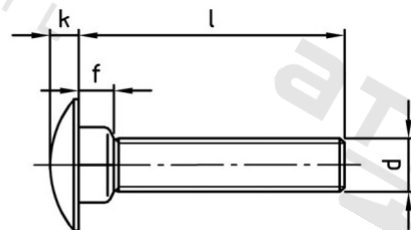

DIN 603 A4-70 M 5X25 Šr. vratové s plochou půlk hl a čtyřhranem

Číslo položky:	060345 25	EAN/GTIN:	4043377049698
Materiál:	A4	Čistá hmotnost na 100:	0.510 kg
		Množství v balení (VPE):	200 St.

Technické údaje

Průměr (d):	5 mm
Celková délka (l):	25 mm
Typ závitu:	metrický
tvár hlavy:	Kulovou hlavou
Výška hlavy (k):	3,3 mm
Pevnost v tahu (Rm):	700 N/mm ²
Průměr hlavy (dk):	13,55 mm
Rozměr v (v):	5,48 mm
Výška čtyřhranu (f):	4,1 mm