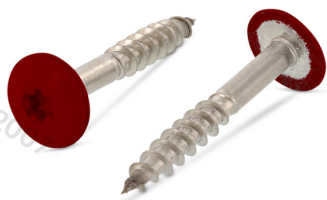

**Výr. 9086 A2 5,5X55 TX20 – RAL 3009 Vruty Trespo s pl kulovou hl a vnitřní hvězdicí**

<b>Číslo položky:</b>	90862300955 55	<b>EAN/GTIN:</b>	4043377390882
<b>Materiál:</b>	A2	<b>Čistá hmotnost na 100:</b>	0.556 kg
		<b>Množství v balení (VPE):</b>	100 St.

**Technické údaje**

<b>Průměr (d):</b>	5,5 mm
<b>Pevnost v tahu (Rm):</b>	500 N/mm <sup>2</sup>
<b>Celková délka (l):</b>	55 mm
<b>Typ závitu:</b>	dřevo závít
<b>Velikost pohonu (Pohon):</b>	TX20
<b>Tvar pohonu (pohon):</b>	Vnitřní hvězdice
<b>tvar hlavy:</b>	Risso
<b>Průměr hlavy (dk):</b>	12,3 mm
<b>Výška hlavy (k):</b>	2,7 mm
<b>Barva:</b>	RAL 3009 – Oxidovaná červená
<b>Délka závitu (b):</b>	43 mm

**Parametry**

- Práškově lakované
- RAL 3009

**Použití**

- Ideální pro šroubové spoje v oblasti dřeva.
- Odpovídá barvě upevňovaného dílu.

**Oblast použití**

Výroba dřevěných konstrukcí

**Přednosti výrobku**

Pohon bez házení  
Pohon TX vnitřní hvězdice umožňuje snadné a spolehlivé zašroubování od nasazení až po zapaštění vrutu.