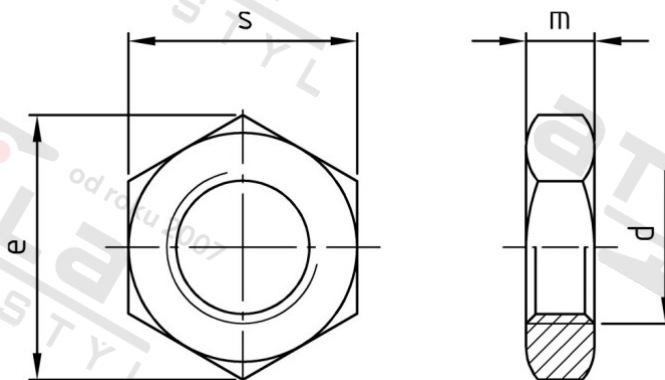

**DIN 936 A4-035 M 10X1 Matice šestihránné, nízké**

Číslo položky:	0936410 1	EAN/GTIN:	4043377401670
Materiál:	A4	Čistá hmotnost na 100:	0.860 kg
		Množství v balení (VPE):	100 St.

**Technické údaje**

Průměr (d):	10 mm
Typ závitu:	jemný závit
Výška (m):	6 mm
Rozměr přes hrany (e):	18,9 mm
Velikost pohonu (Pohon):	SW 17
Tvar pohonu (pohon):	Vnější šestíhnan
Pevnost v tahu (Rm):	350 N/mm <sup>2</sup>

**Parametry**

- "O" = snížená nosnos

**Oblast použití**

Strojírenství