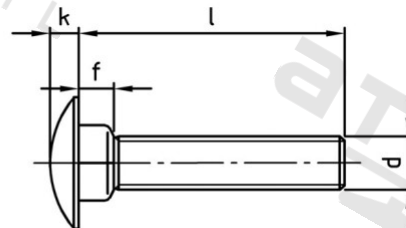

DIN 603 A4-70 M 8X65/65

Šr. vratové s plochou půlk hl a čtyřhranem

Číslo položky:

060348 65/65

EAN/GTIN:

4043377050151

Materiál:

A4

Čistá hmotnost na 100:

2.830 kg

Množství v balení (VPE):

100 St.

Technické údaje

Průměr (d):	8 mm
Celková délka (l):	65 mm
Typ závitu:	metrický
tvár hlavy:	Kulovou hlavou
Výška hlavy (k):	4,88 mm
Pevnost v tahu (Rm):	700 N/mm ²
Průměr hlavy (dk):	20,65 mm
Rozměr v (v):	8,58 mm
Výška čtyřhranu (f):	5,6 mm