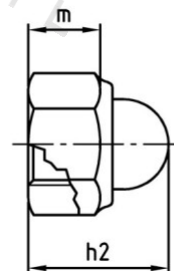

**DIN 986 A4-80 M 8 Matice šestihranné, uzavřené, samojistící**

<b>Číslo položky:</b>	098648	<b>EAN/GTIN:</b>	4043377402042
<b>Materiál:</b>	A4	<b>Čistá hmotnost na 100:</b>	0.600 kg
		<b>Množství v balení (VPE):</b>	100 St.

**Technické údaje**

<b>Průměr (d):</b>	8 mm
<b>Pevnost v tahu (Rm):</b>	800 N/mm <sup>2</sup>
<b>Výška (m):</b>	6,44 mm
<b>Typ závitů:</b>	metrický
<b>Rozměr přes hrany (e):</b>	14,38 mm
<b>Velikost pohonu (Pohon):</b>	SW 13
<b>Tvar pohonu (pohon):</b>	Vnější šestihran
<b>Rozměr h2 (h2):</b>	14 mm