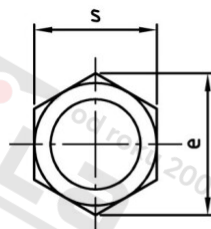

**DIN 986 A4-80 M 8 Matice šestihranné, uzavřené, samojistící**

<b>Číslo položky:</b>	098648	<b>EAN/GTIN:</b>	4043377402042
<b>Materiál:</b>	A4	<b>Čistá hmotnost na 100:</b>	0.600 kg
		<b>Množství v balení (VPE):</b>	100 St.

**Technické údaje**

<b>Průměr (d):</b>	8 mm
<b>Pevnost v tahu (Rm):</b>	800 N/mm <sup>2</sup>
<b>Výška (m):</b>	6,44 mm
<b>Typ závitů:</b>	metrický
<b>Rozměr přes hrany (e):</b>	14,38 mm
<b>Velikost pohonu (Pohon):</b>	SW 13
<b>Tvar pohonu (pohon):</b>	Vnější šestihran
<b>Rozměr h2 (h2):</b>	14 mm