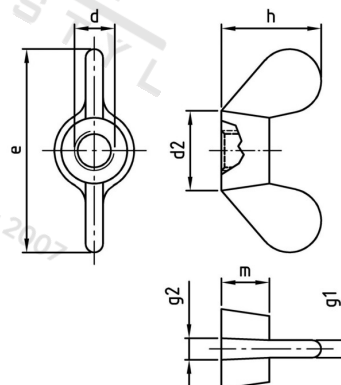

DIN 315 A4 M 5 Matice křídlaté, německý typ

Číslo položky:	0315405	EAN/GTIN:	4043377027740
Materiál:	A4	Čistá hmotnost na 100:	0.400 kg
		Množství v balení (VPE):	50 St.

Technické údaje

Průměr (d):	5 mm
Typ závitů:	metrický
Rozměr d2 (d2):	11 mm
Rozměr e (e):	24 mm
Pevnost v tahu (Rm):	500 N/mm ²
Rozměr h (h):	11 mm
Tloušťka křidélek g1 (g1):	2,3 mm
Tloušťka křidélek g2 (g2):	2,8 mm
Výška (m):	6,5 mm