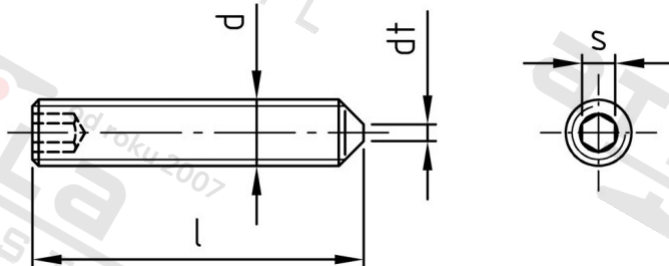

ISO 4027 A2 M 12X120 Sr. stavecí s vnitřním šestihr. a hrotem H21

Číslo položky:	4027212 120	EAN/GTIN:	4043377363138
Materiál:	A2	Čistá hmotnost na 100:	8.440 kg
		Množství v balení (VPE):	50 St.

Technické údaje

Průměr (d):	12 mm
Celková délka (l):	120 mm
Typ závitu:	metrický
Tvrdość:	21
Velikost pohonu (Pohon):	SW 6
Tvar pohonu (pohon):	Vnitřní šestihran
Rozměr dt (dt):	3 mm

Oblast použití

Fasády, Strojrenství, Výroba kovových konstrukcí, Jiná použití