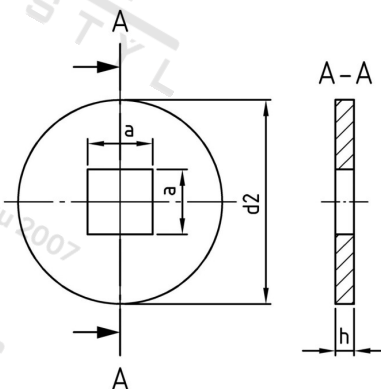

DIN 440 A4 V 22,0 Podl pro dřevěné konstr., čtverc. otvor, typ V

Číslo položky:	044040220	EAN/GTIN:	4043377036377
Materiál:	A4	Čistá hmotnost na 100:	15.640 kg
		Množství v balení (VPE):	25 St.

Technické údaje

Rozměr h (h):	6 mm
Vnější průměr (d2):	72 mm
Šířka čtyřhranu (a):	22 mm

Oblast použití

Výroba dřevěných konstrukcí