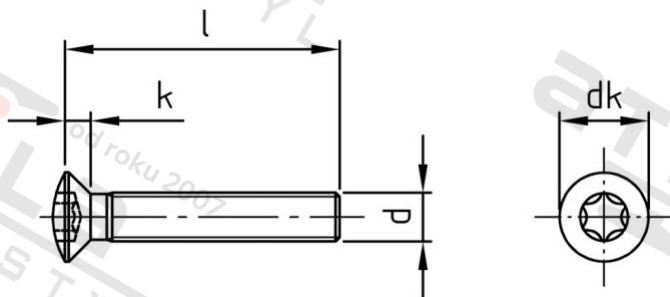

**ISO 14584 A4 M 2X30 TX6 Šrouby se záp. čočkovou hl a hvězdicí drážkou**

<b>Číslo položky:</b>	1458442 30	<b>EAN/GTIN:</b>	4043377291103
<b>Materiál:</b>	A4	<b>Čistá hmotnost na 100:</b>	0.064 kg
		<b>Množství v balení (VPE):</b>	1000 St.

**Technické údaje**

<b>Průměr (d):</b>	2 mm
<b>Celková délka (l):</b>	30 mm
<b>Pevnost v tahu (Rm):</b>	500 N/mm <sup>2</sup>
<b>Typ závitu:</b>	metrický
<b>tvár hlavy:</b>	Zvýšený
<b>Průměr hlavy (dk):</b>	3,8 mm
<b>Výška hlavy (k):</b>	1,2 mm
<b>Velikost pohonu (Pohon):</b>	TX6
<b>Tvar pohonu (pohon):</b>	Vnitřní hvězdice