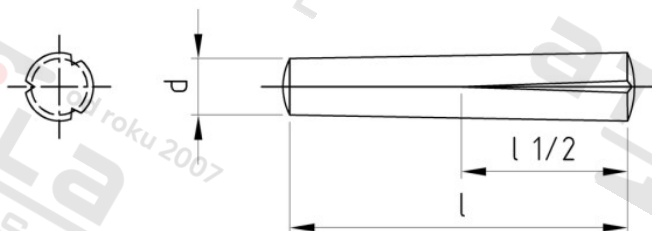

DIN 1472 1.4305 4X20 Kolíky lícované rýhované

Číslo položky:	147224 20	EAN/GTIN:	4043377135735
Materiál:	A1	Čistá hmotnost na 100:	0.203 kg
		Množství v balení (VPE):	200 St.

Technické údaje

Průměr (d):	4 mm
Celková délka (l):	20 mm
Výška tvarového ukončení (c):	0,5 mm
Pevnost v tahu (Rm):	500 N/mm ²

Použití

- jako rukojeť kliky
- jako dorazový kolík na ventilu
- jako čep závěsu dveří
- jako středící kolík ložiska

Oblast použití

Strojírenství