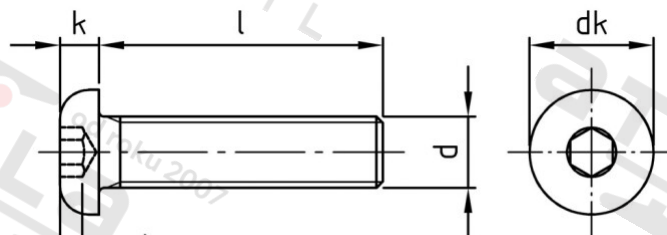

ISO 7380-1 A4-070 M 10X120/120

Šrouby s půlkulatou hl a vnitřním 6-hr, celý závit

Číslo položky:

73801410 120

EAN/GTIN:

4043377265487

Materiál:

A4

Čistá hmotnost na 100:

6.600 kg

Množství v balení (VPE):

50 St.

Technické údaje

Průměr (d):	10 mm
Celková délka (l):	120 mm
Typ závitu:	metrický
tvár hlavy:	hlava objektivu
Průměr hlavy (dk):	17,5 mm
Výška hlavy (k):	5,5 mm
Velikost pohonu (Pohon):	SW 6
Tvar pohonu (pohon):	Vnitřní šestihran
Pevnost v tahu (Rm):	560 N/mm ²
Rozměr t (t):	3,12 mm

Parametry

- "0" = snížená nosnos

Použití

Šroubová spojení plechů v sanitární oblasti a u topení

Použití ve vlhkých prostorách i venku bez významného obsahu chloridů a oxidů síry

Oblast použití

Výroba kovových konstrukcí, Jiná použití