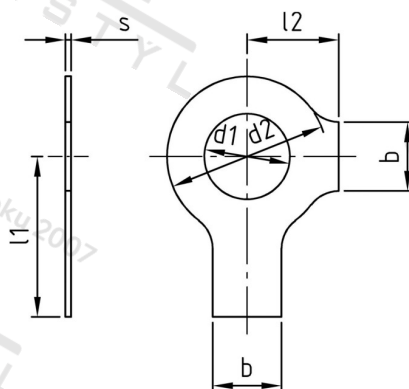

**DIN 463 A2 31,0 Podložky pojistné se dvěma nosy**

<b>Číslo položky:</b>	04632310	<b>EAN/GTIN:</b>	4043377038531
<b>Materiál:</b>	A2	<b>Čistá hmotnost na 100:</b>	3.140 kg
		<b>Množství v balení (VPE):</b>	25 St.

**Technické údaje**

<b>Průměr d2 (d2):</b>	56 mm
<b>Šířka (b):</b>	26 mm
<b>Rozměr l1 (l1):</b>	52 mm
<b>Rozměr l2 (l2):</b>	32 mm
<b>Tloušťka materiálu (s):</b>	1,6 mm

**Oblast použití**

Jiná použití