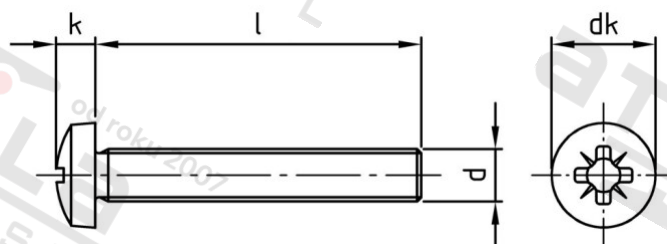

**DIN 7985 A4 M 5X28 Z Šrouby s čočkovou hlavou a křížovou drážkou**

<b>Číslo položky:</b>	7985405 28	<b>EAN/GTIN:</b>	4043377293657
<b>Materiál:</b>	A4	<b>Čistá hmotnost na 100:</b>	0.543 kg
		<b>Množství v balení (VPE):</b>	500 St.

**Technické údaje**

<b>Průměr (d):</b>	5 mm
<b>Celková délka (l):</b>	28 mm
<b>Typ závitu:</b>	metrický
<b>tvar hlavy:</b>	hlava objektivu
<b>Průměr hlavy (dk):</b>	10 mm
<b>Výška hlavy (k):</b>	3,8 mm
<b>Velikost pohonu (Pohon):</b>	PZ2
<b>Tvar pohonu (pohon):</b>	Pozidrive
<b>Pevnost v tahu (Rm):</b>	700 N/mm <sup>2</sup>