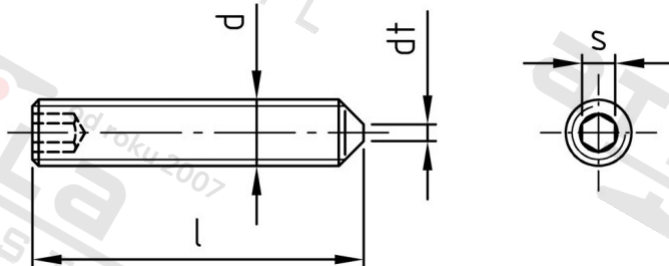

ISO 4027 A2 M 8X80 Šr. stavecí s vnitřním šestihr. a hrotem H21

Číslo položky:	402728 80	EAN/GTIN:	4043377334558
Materiál:	A2	Čistá hmotnost na 100:	2.372 kg
		Množství v balení (VPE):	200 St.

Technické údaje

Průměr (d):	8 mm
Celková délka (l):	80 mm
Typ závitu:	metrický
Tvrdość:	21
Velikost pohonu (Pohon):	SW 4
Tvar pohonu (pohon):	Vnitřní šestihran
Rozměr dt (dt):	2 mm

Oblast použití

Fasády, Strojrenství, Výroba kovových konstrukcí, Jiná použití