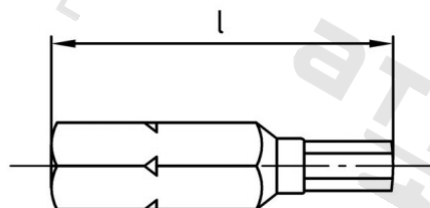

**Výr. 9119 CV-ocel 1/4"X25 SW-PIN 5 mm Bity bezpečnostní na vnitřní šestihran**

<b>Číslo položky:</b>	91195	<b>EAN/GTIN:</b>	4043377133793
<b>Materiál:</b>	CV	<b>Čistá hmotnost na 100:</b>	0.555 kg
		<b>Množství v balení (VPE):</b>	1 St.

**Technické údaje**

<b>Celková délka (l):</b>	25 mm
<b>Velikost pohonu (Pohon):</b>	SW 5
<b>Tvar pohonu (pohon):</b>	Vnější šestihran
<b>Pevnost v tahu (Rm):</b>	500 N/mm <sup>2</sup>

**Parametry**

- Šestihran 1/4"