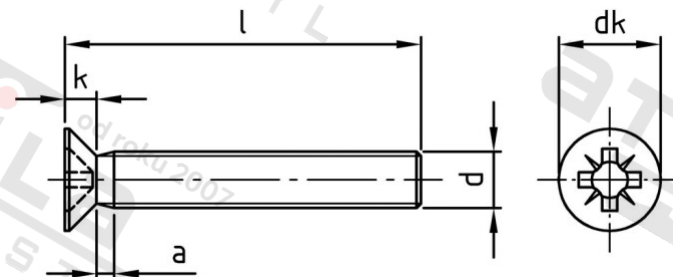

**DIN 965 A4 M 4X12 Z Šrouby se zápustnou hlavou s křížovou drážkou**

<b>Číslo položky:</b>	0965404 12	<b>EAN/GTIN:</b>	4043377119025
<b>Materiál:</b>	A4	<b>Čistá hmotnost na 100:</b>	0.122 kg
		<b>Množství v balení (VPE):</b>	500 St.

**Technické údaje**

<b>Průměr (d):</b>	4 mm
<b>Celková délka (l):</b>	12 mm
<b>Typ závitu:</b>	metrický
<b>tvár hlavy:</b>	se zápustnou hlavou
<b>Průměr hlavy (dk):</b>	7,5 mm
<b>Výška hlavy (k):</b>	2,2 mm
<b>Tvar pohonu (pohon):</b>	Pozidrive
<b>Pevnost v tahu (Rm):</b>	500 N/mm <sup>2</sup>
<b>Rozměr a (a):</b>	1,4 mm
<b>Velikost pohonu (Pohon):</b>	PZ2