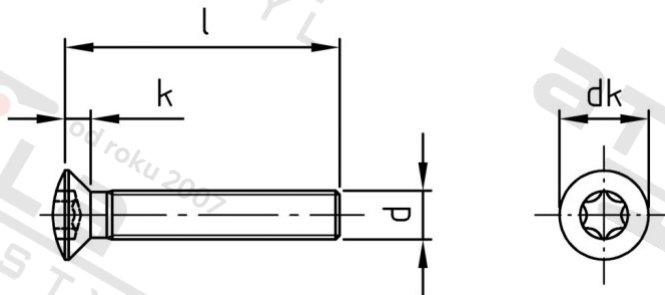

ISO 14584 A4 M 6X22 TX30

Šrouby se záp. čočkovou hl a hvězdicí drážkou

Číslo položky:

1458446 22

EAN/GTIN:

4043377291998

Materiál:

A4

Čistá hmotnost na 100:

0.513 kg

Množství v balení (VPE):

500 St.

Technické údaje

| | |
|--------------------------|-----------------------|
| Průměr (d): | 6 mm |
| Celková délka (l): | 22 mm |
| Pevnost v tahu (Rm): | 700 N/mm ² |
| Typ závitu: | metrický |
| tvar hlavy: | Zvýšený |
| Průměr hlavy (dk): | 11,3 mm |
| Výška hlavy (k): | 3,3 mm |
| Velikost pohonu (Pohon): | TX30 |
| Tvar pohonu (pohon): | Vnitřní hvězdice |