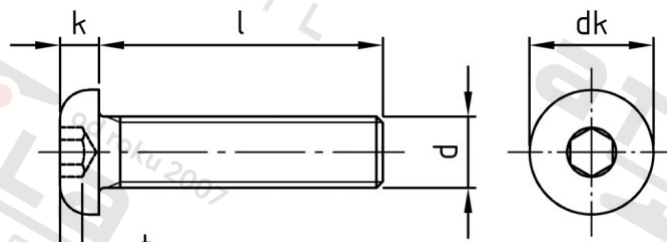

ISO 7380-1 A4 M 6X12/12 Šrouby s půlkulatou hl a vnitřním 6-hr, celý závit

Číslo položky:	7380146 12	EAN/GTIN:	4043377208903
Materiál:	A4	Čistá hmotnost na 100:	0.340 kg
		Množství v balení (VPE):	500 St.

Technické údaje

Průměr (d):	6 mm
Celková délka (l):	12 mm
Typ závitu:	metrický
tvár hlavy:	hlava objektivu
Průměr hlavy (dk):	10,5 mm
Výška hlavy (k):	3,3 mm
Rozměr t (t):	2,08 mm
Velikost pohonu (Pohon):	SW 4
Tvar pohonu (pohon):	Vnitřní šestihran
Pevnost v tahu (Rm):	500 N/mm ²

Parametry

- "O" = snížená nosnos

Použití

Šroubová spojení plechů v sanitární oblasti a u topení

Použití ve vlhkých prostorách i venku bez významného obsahu chloridů a oxidů síry

Oblast použití

Výroba kovových konstrukcí, Jiná použití