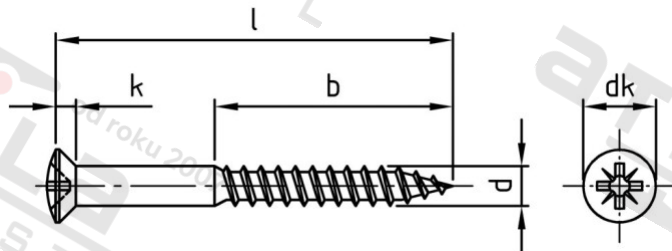

**DIN 7995 A2 5,0X50 Z Vrutky do dřeva se záp čočk hl a křížovou drážkou**

<b>Číslo položky:</b>	7995250 50	<b>EAN/GTIN:</b>	4043377184252
<b>Materiál:</b>	A2	<b>Čistá hmotnost na 100:</b>	0.608 kg
		<b>Množství v balení (VPE):</b>	200 St.

**Technické údaje**

<b>Průměr (d):</b>	5 mm
<b>Celková délka (l):</b>	50 mm
<b>Pevnost v tahu (Rm):</b>	500 N/mm <sup>2</sup>
<b>Typ závitu:</b>	dřevo závít
<b>tvár hlavy:</b>	Zvýšený
<b>Průměr hlavy (dk):</b>	9,2 mm
<b>Velikost pohonu (Pohon):</b>	PZ2
<b>Tvar pohonu (pohon):</b>	Pozidrive
<b>Délka závitu (b):</b>	30 mm
<b>Výška hlavy (k):</b>	2,5 mm

**Použití**

Ideální pro šroubová spojení dřevěných prvků.

**Oblast použití**

Výroba dřevěných konstrukcí