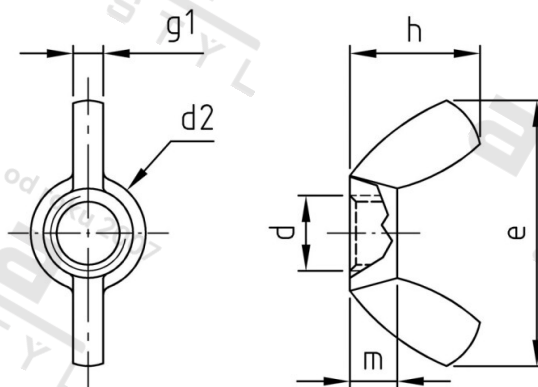

Výr. 315 A4 M 20 Matice křídlaté, americký typ

Číslo položky:	0315420	EAN/GTIN:	4043377352798
Materiál:	A4	Čistá hmotnost na 100:	9.000 kg
		Množství v balení (VPE):	10 St.

Technické údaje

Průměr (d):	20 mm
Typ závitů:	metrický
Rozměr d2 (d2):	29,5 mm
Rozměr e (e):	64,7 mm
Pevnost v tahu (Rm):	500 N/mm ²
Rozměr h (h):	31,2 mm
Tloušťka křidélek g1 (g1):	6,6 mm
Výška (m):	12,2 mm