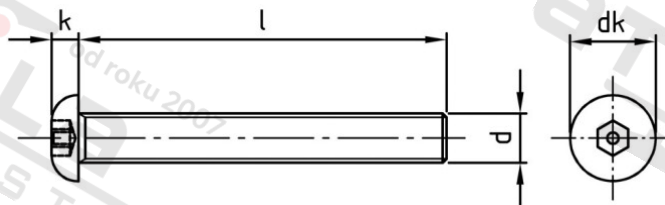

**Výr. 9111 A2 M 8X10 ISK-PIN 5
závit**

Šrouby pojistné s pl kul hl, vnitřn. 6-hr a hrotem, metrický

Číslo položky:

91128 10

EAN/GTIN:

4043377127860

Materiál:

A2

Čistá hmotnost na 100:

0.650 kg

Množství v balení (VPE):

100 St.

Technické údaje

Průměr (d):	8 mm
Celková délka (l):	10 mm
Typ závitu:	metrický
tvar hlavy:	Kulovou hlavou
Průměr hlavy (dk):	14 mm
Výška hlavy (k):	4,4 mm
Velikost pohonu (Pohon):	SW 5 PIN
Tvar pohonu (pohon):	Vnitřní šestihran s hrotem
Pevnost v tahu (Rm):	500 N/mm ²

Parametry

- Metrický závit
- vnitřní šestihran + hrot
- plochá kulová hlava

Použití

Ideální ochrana proti příležitostným zlodějům, protože speciální montážní nástroj brání snadnému uvolnění

Oblast použití