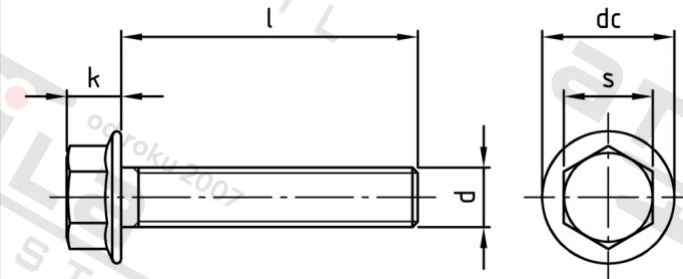

**DIN 6921 A4-70 M 12X120/120 Šrouby se 6-hr hl, integrovanou podl a cel závitem**

Číslo položky:	6921412 120	EAN/GTIN:	4043377278371
Materiál:	A4	Čistá hmotnost na 100:	9.948 kg
		Množství v balení (VPE):	50 St.

**Technické údaje**

Průměr (d):	12 mm
Celková délka (l):	120 mm
Typ závitu:	metrický
tvar hlavy:	Se šestihrannou hlavou
Výška hlavy (k):	11,5 mm
Velikost pohonu (Pohon):	SW 16
Tvar pohonu (pohon):	Vnější šestihran
Pevnost v tahu (Rm):	700 N/mm <sup>2</sup>
Průměr příruby (dc):	26,6 mm

**Použití**

Upevnění součástí s velkou dosedací plochou

Použití ve vlhkých prostorách i venku (A2), v průmyslovém prostředí i v blízkosti moře (A4)

**Oblast použití**

Výroba kovových konstrukcí, Solární systémy